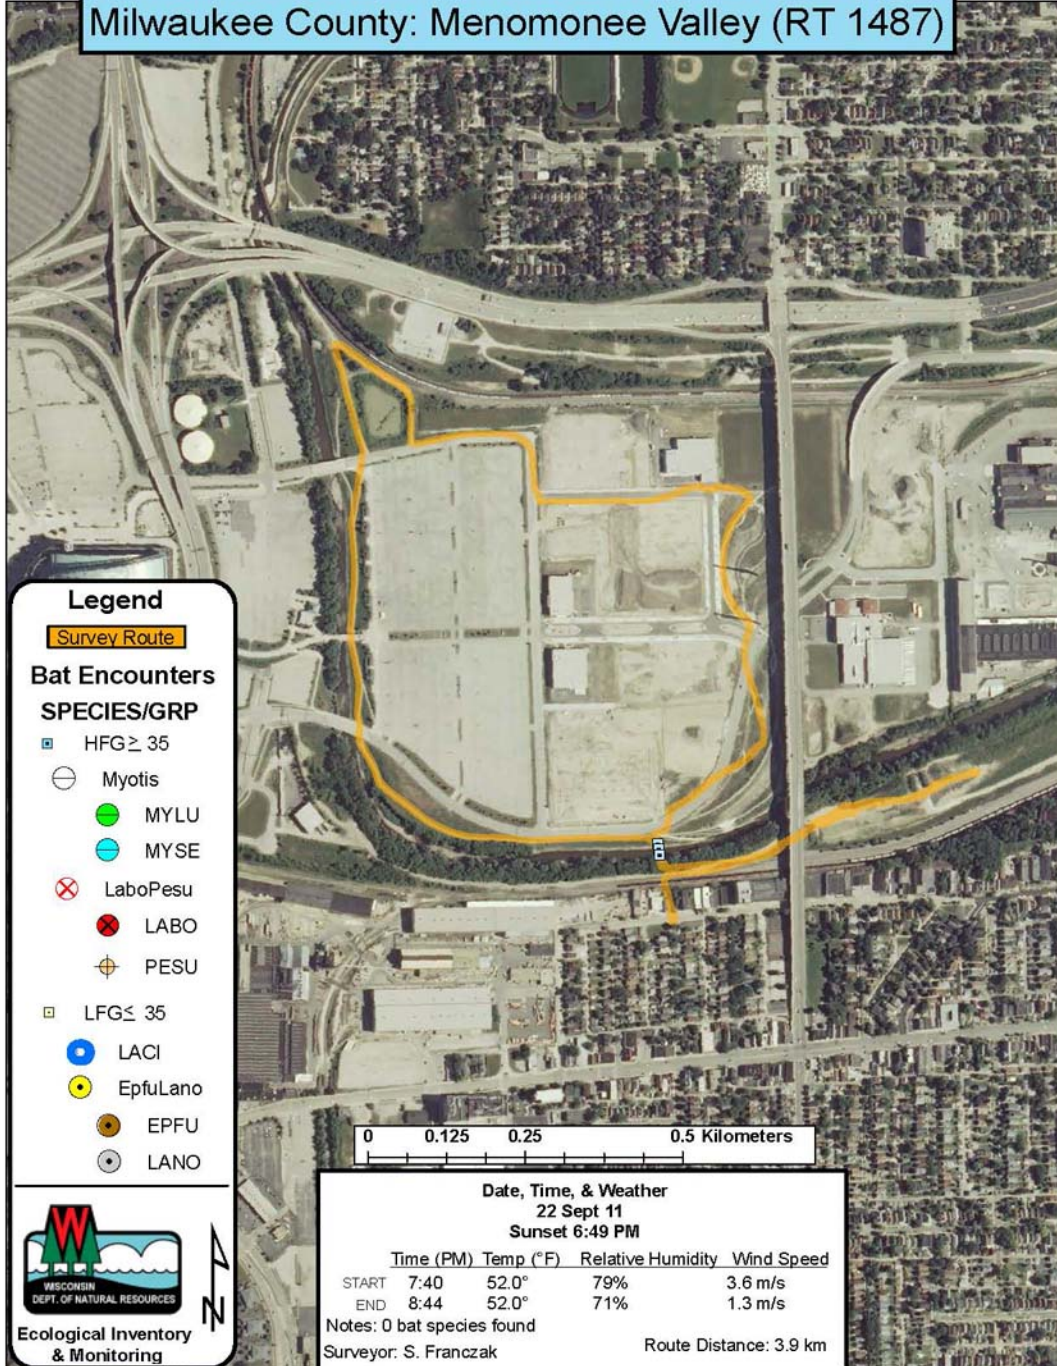

# Milwaukee County: Menomonee Valley (RT 1487)

## Legend

**Survey Route**

### Bat Encounters

#### SPECIES/GRP

- HFG  $\geq$  35
- Myotis
- MYLU
- MYSE
- ⊗ LaboPesu
- ⊗ LABO
- ⊕ PESU
- LFG  $\leq$  35
- LACI
- EpfuLano
- EPFU
- LANO

0 0.125 0.25 0.5 Kilometers

Date, Time, & Weather  
 22 Sept 11  
 Sunset 6:49 PM